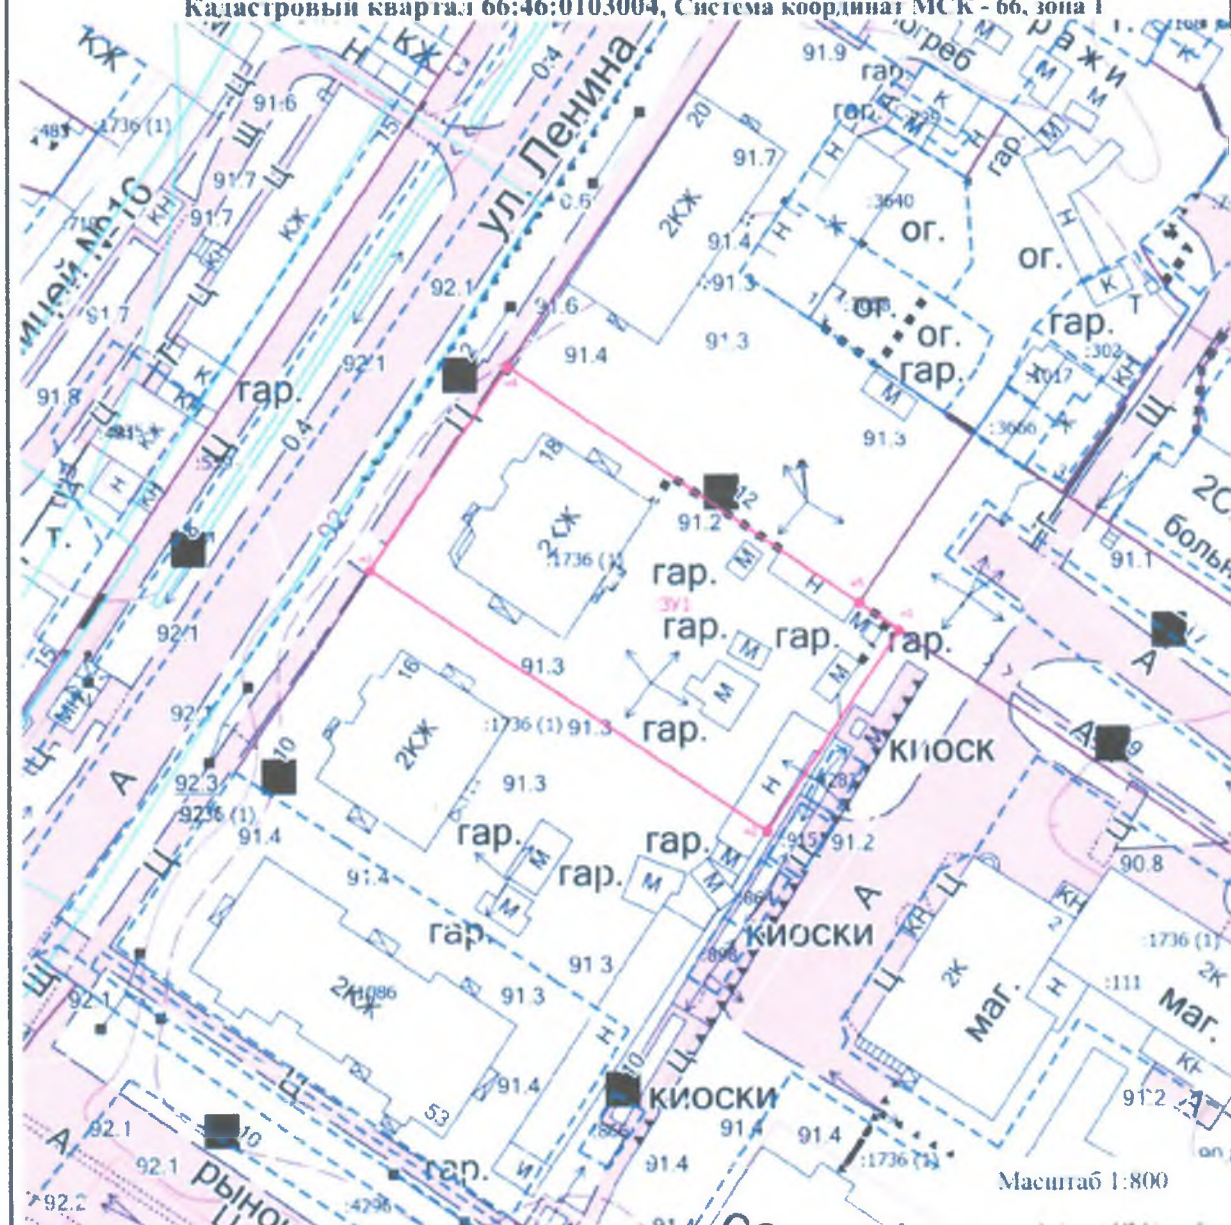

СХЕМА

Расположения земельного участка на кадастровом плане территории

Условный номер земельного участка: :3У1		
Площадь земельного участка: 1590 кв.м.		
Обозначение характерных точек границы	Координаты, м	
n1	394745,55	1662413,73
n2	394721,93	1662398,18
n3	394752,62	1662351,63
n4	394776,59	1662367,85
n5	394748,73	1662409,03
n1	394745,55	1662413,73

Свердловская область, город Камышлов, улица Ленина, 18
 Кадастровый квартал 66:46:0103004, Система координат МСК - 66, зона 1

- Условные обозначения:
- Граница земельного участка, установленная в соответствии с федеральным законодательством, включенная в ЕИРН
 - Граница земельного участка, установленная при проведении кадастровых работ
 - Граница зоны с особыми условиями
 - Граница кадастрового квартала
 - Граница населенного пункта
 - Граница территориальной зоны