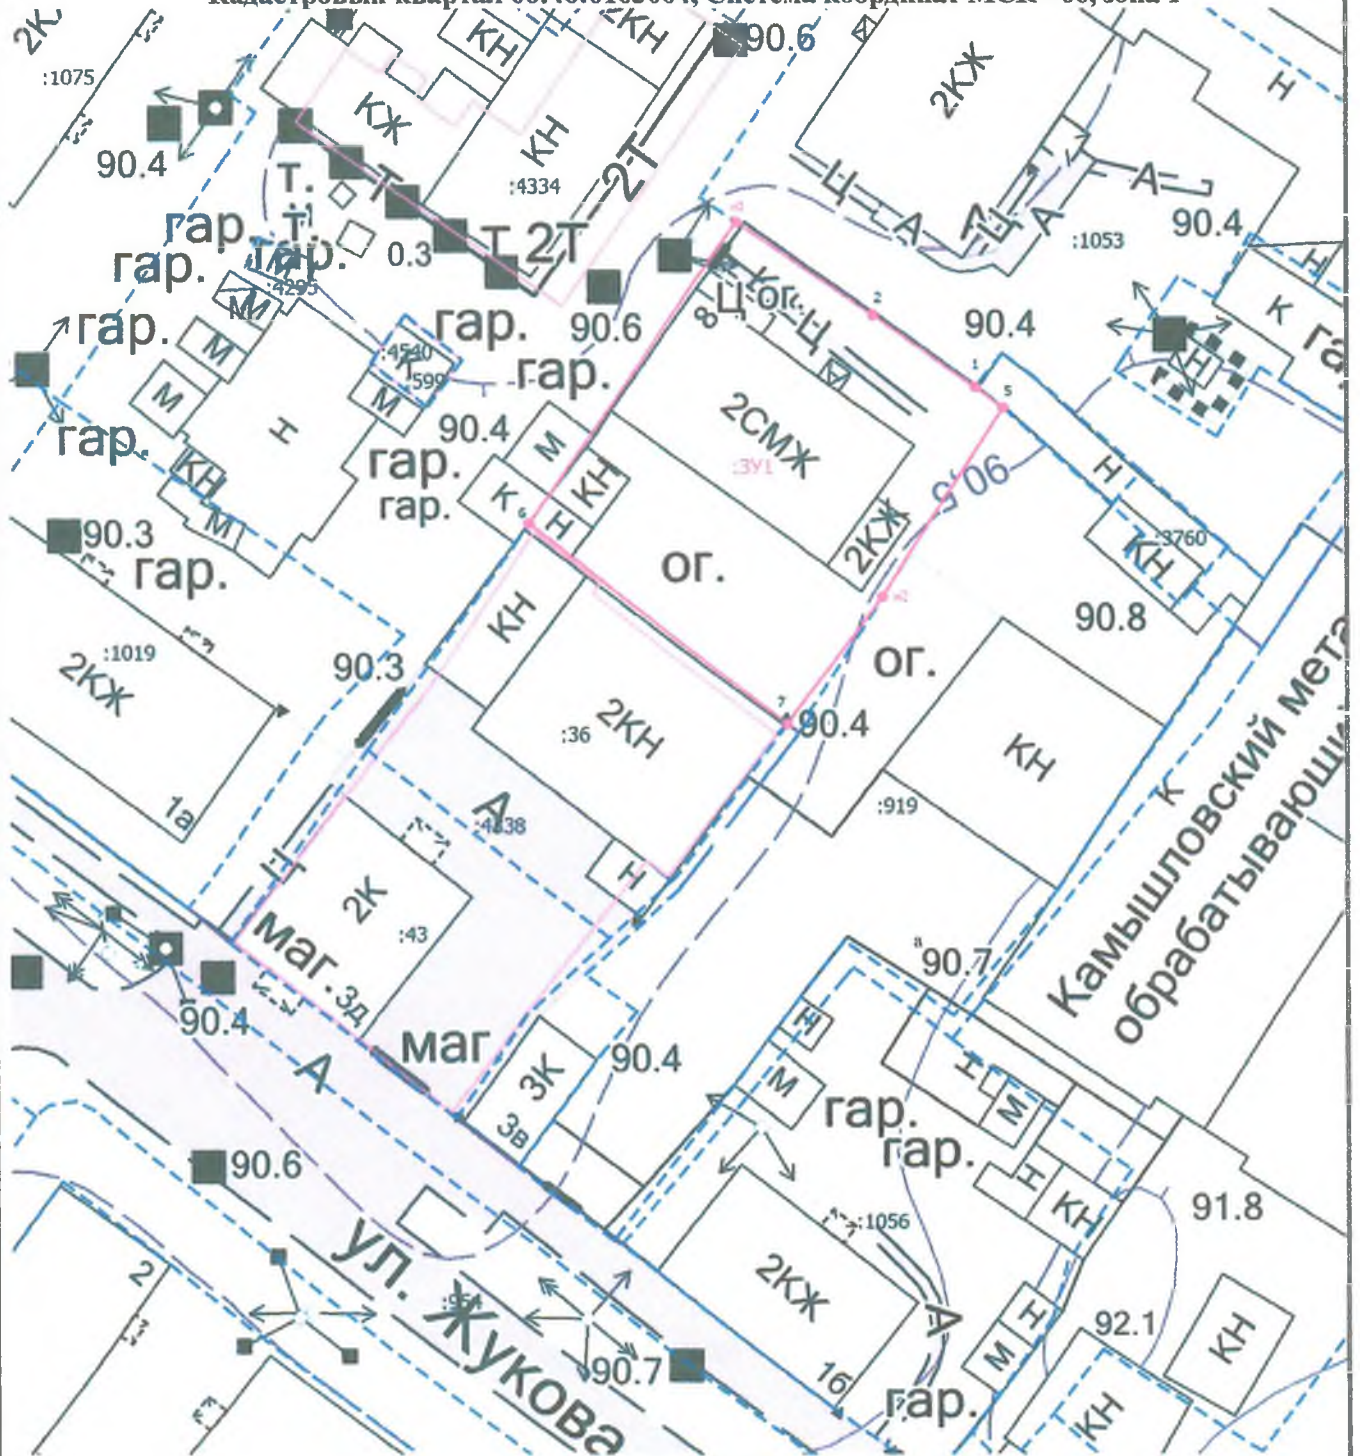

СХЕМА

Расположения земельного участка на кадастровом плане территории

Условный номер земельного участка: :ЗУ1
 Площадь земельного участка: 785 кв.м.

Обозначение характерных точек границы	Координаты, м		Обозначение характерных точек границы	Координаты, м	
	X	Y		X	Y
1	2	3	1	2	3
6	394537,67	1662547,7	5	394547,07	1662585,54
n1	394561,79	1662564,23	n2	394531,96	1662575,87
2	394554,32	1662575,14	7	394521,82	1662568,23
1	394548,73	1662583,31	6	394537,67	1662547,7

Свердловская область, город Камышлов, улица Гагарина, дом 8
 Кадастровый квартал 66:46:0103004, Система координат МСК - 66, зона 1

Масштаб 1:600

Условные обозначения:

- - Граница земельного участка, установленная в соответствии с федеральным законодательством, включенная в ЕГРН
- - Граница земельного участка, установленная при проведении кадастровых работ
- - Граница зоны с особыми условиями
- - Граница кадастрового квартала
- - Граница здания
- - Граница территориальной зоны.